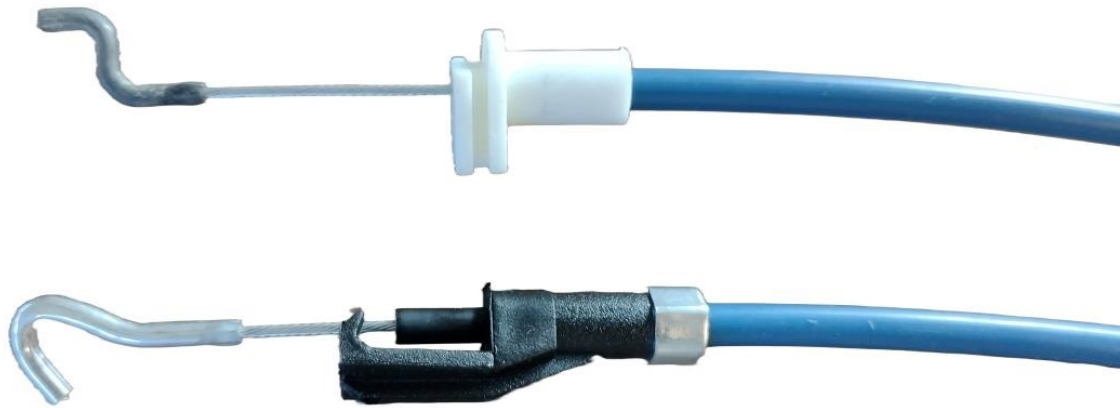

**FREMEC**  
cables de comando

Av. Las Palmeras 1452  
Parque Industrial Metropolitano - Lote 71  
(CP 2121) Pérez - Santa Fe - Argentina

Teléfono:  
+54 341 5263864 /65 /66  
Fax: +54 341 526 3871

## apertura puerta delantera izquierda GOL IV (3 puertas) 06/14

Código: 4821

Descripción: apertura puerta delantera izquierda GOL IV (3 puertas) 06/14

Marca: VOLKSWAGEN

Modelo: GOL-GACEL-SENDA-SAVEIRO-VOYAGE

Nro. Original: 5W3837085A

Largo: 740

Aplicación: cable apertura puerta