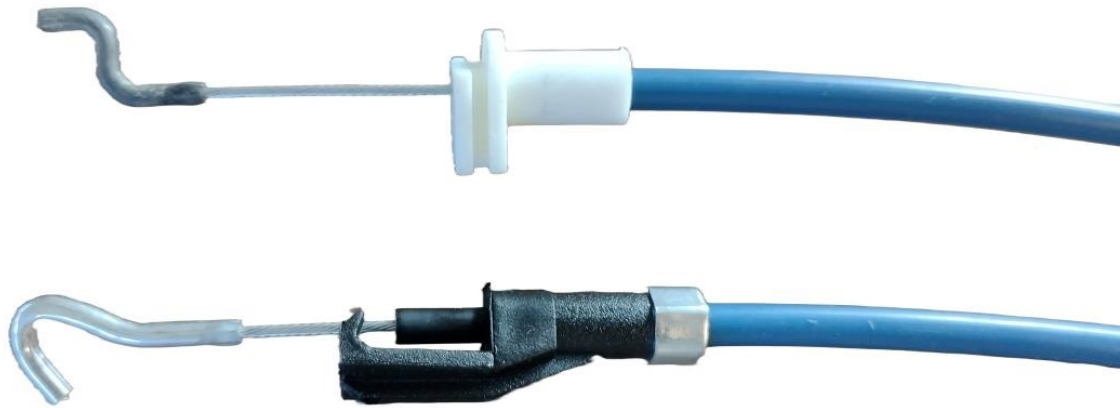

FREMEC
cables de comando

Av. Las Palmeras 1452
Parque Industrial Metropolitano - Lote 71
(CP 2121) Pérez - Santa Fe - Argentina

Teléfono:
+54 341 5263864 /65 /66
Fax: +54 341 526 3871

apertura puerta delantera derecha GOL IV (3 puertas) 06/14

Código: 4820

Descripción: apertura puerta delantera derecha GOL IV (3 puertas) 06/14

Marca: VOLKSWAGEN

Modelo: GOL-GACEL-SENDA-SAVEIRO-VOYAGE

Nro. Original: 5W3837086A

Largo: 740

Aplicación: cable apertura puerta