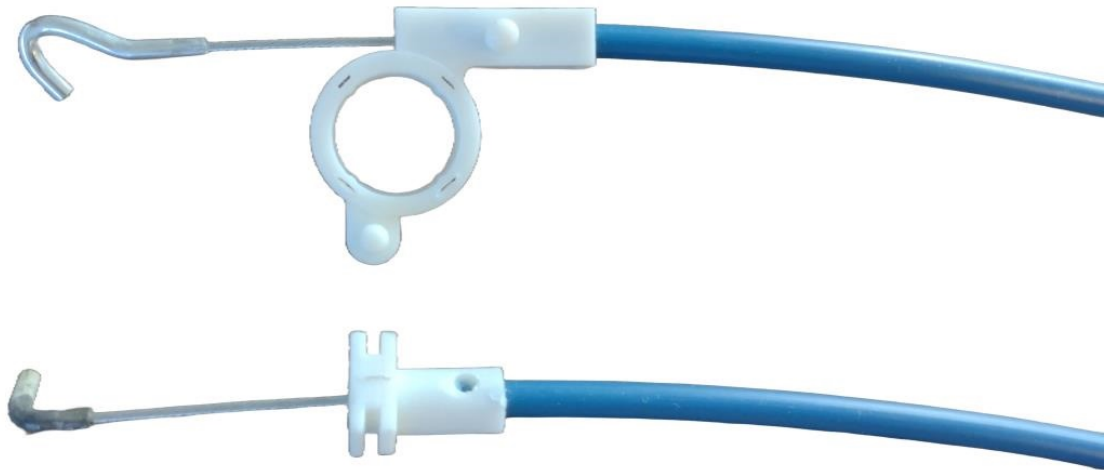

FREMEC
cables de comando

Av. Las Palmeras 1452
Parque Industrial Metropolitano - Lote 71
(CP 2121) Pérez - Santa Fe - Argentina

Teléfono:
+54 341 5263864 /65 /66
Fax: +54 341 526 3871

apertura puerta trasera izquierda GOL III (5 puertas) 00/05

Código: 4819

Descripción: apertura puerta trasera izquierda GOL III (5 puertas) 00/05

Marca: VOLKSWAGEN

Modelo: GOL-GACEL-SENDA-SAVEIRO-VOYAGE

Nro. Original: 5X4839085B

Largo: 600

Aplicación: cable apertura puerta