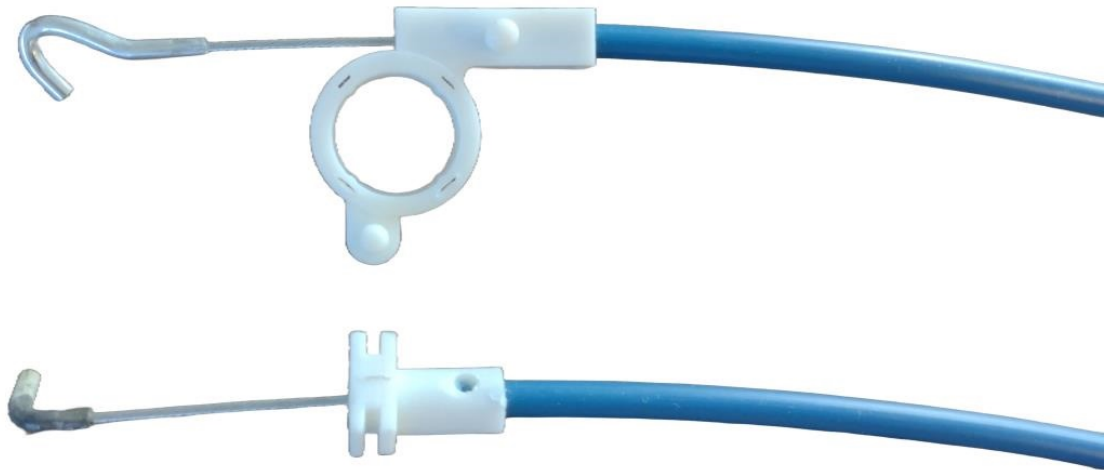

## apertura puerta trasera izquierda GOL III (5 puertas) 00/05

Código: 4819

Descripción: apertura puerta trasera izquierda GOL III (5 puertas) 00/05

Marca: VOLKSWAGEN

Modelo: GOL-GACEL-SENDA-SAVEIRO-VOYAGE

Nro. Original: 5X4839085B

Largo: 600

Aplicación: cable apertura puerta