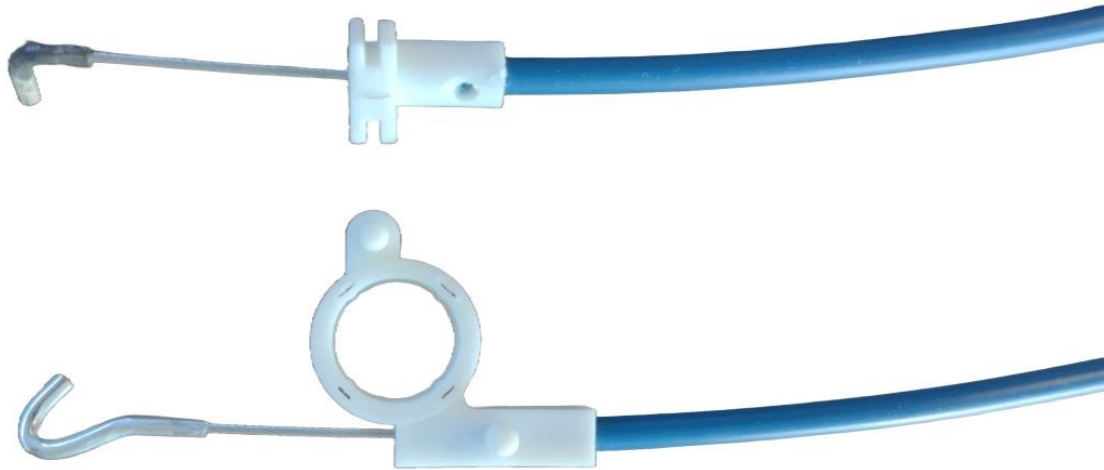

FREMEC
cables de comando

Av. Las Palmeras 1452
Parque Industrial Metropolitano - Lote 71
(CP 2121) Pérez - Santa Fe - Argentina

Teléfono:
+54 341 5263864 /65 /66
Fax: +54 341 526 3871

apertura puerta trasera derecha GOL III (5 puertas) 00/05

Código: 4818

Descripción: apertura puerta trasera derecha GOL III (5 puertas) 00/05

Marca: VOLKSWAGEN

Modelo: GOL-GACEL-SENDA-SAVEIRO-VOYAGE

Nro. Original: 5X4839086B

Largo: 600

Aplicación: cable apertura puerta