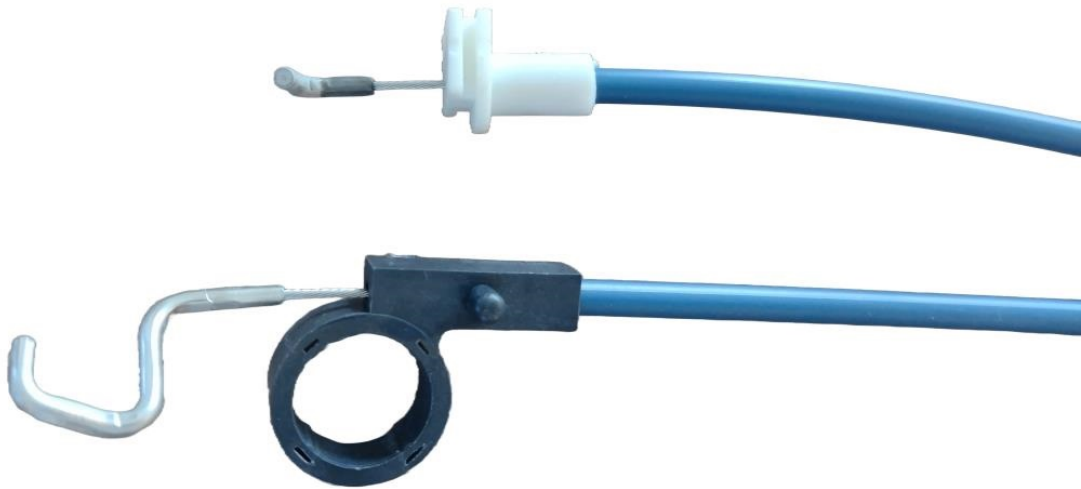

FREMEC
cables de comando

Av. Las Palmeras 1452
Parque Industrial Metropolitano - Lote 71
(CP 2121) Pérez - Santa Fe - Argentina

Teléfono:
+54 341 5263864 /65 /66
Fax: +54 341 526 3871

apertura puerta trasera izquierda GOL AB9 (5 puertas) 95/99

Código: 4815

Descripción: apertura puerta trasera izquierda GOL AB9 (5 puertas) 95/99

Marca: VOLKSWAGEN

Modelo: GOL-GACEL-SENDA-SAVEIRO-VOYAGE

Nro. Original: 373839085

Largo: 580

Aplicación: cable apertura puerta