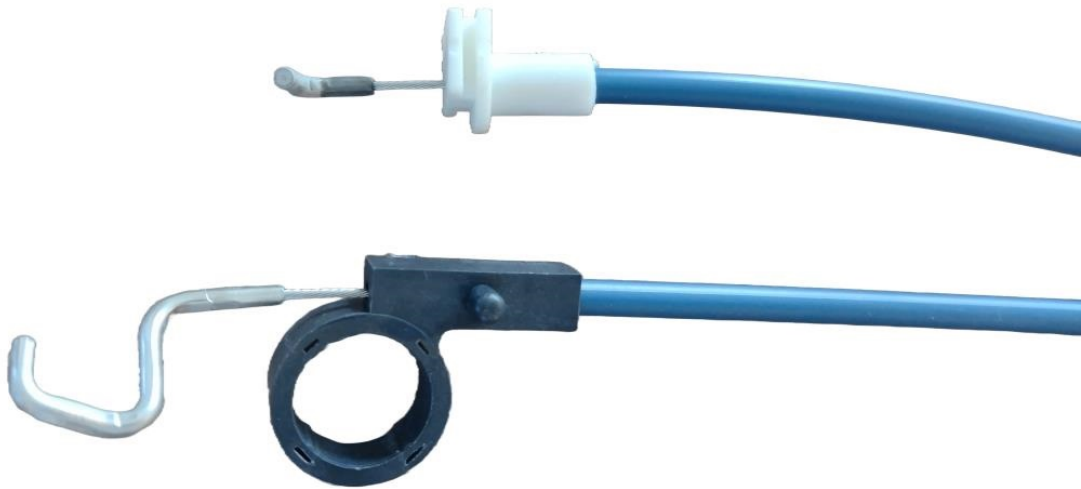

FREMEC
cables de comando

Av. Las Palmeras 1452
Parque Industrial Metropolitano - Lote 71
(CP 2121) Pérez - Santa Fe - Argentina

Teléfono:
+54 341 5263864 /65 /66
Fax: +54 341 526 3871

apertura puerta delantera izquierda GOL AB9 (5 puertas) 95/99

Código: 4813

Descripción: apertura puerta delantera izquierda GOL AB9 (5 puertas) 95/99

Marca: VOLKSWAGEN

Modelo: GOL-GACEL-SENDA-SAVEIRO-VOYAGE

Nro. Original: 373837085

Largo: 490

Aplicación: cable apertura puerta