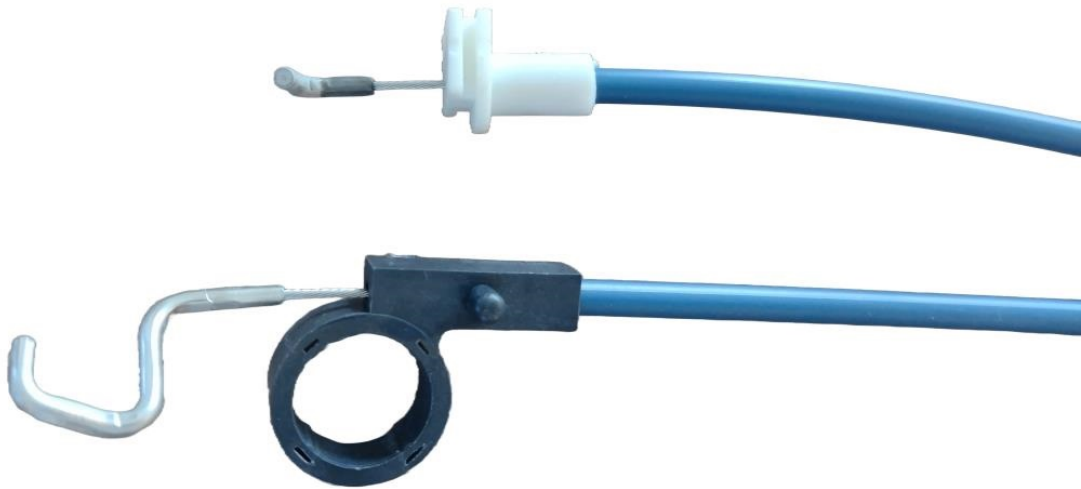

**FREMEC**  
cables de comando

Av. Las Palmeras 1452  
Parque Industrial Metropolitano - Lote 71  
(CP 2121) Pérez - Santa Fe - Argentina

Teléfono:  
+54 341 5263864 /65 /66  
Fax: +54 341 526 3871

## apertura puerta delantera izquierda GOL AB9 (5 puertas) 95/99

Código: 4813

Descripción: apertura puerta delantera izquierda GOL AB9 (5 puertas) 95/99

Marca: VOLKSWAGEN

Modelo: GOL-GACEL-SENDA-SAVEIRO-VOYAGE

Nro. Original: 373837085

Largo: 490

Aplicación: cable apertura puerta