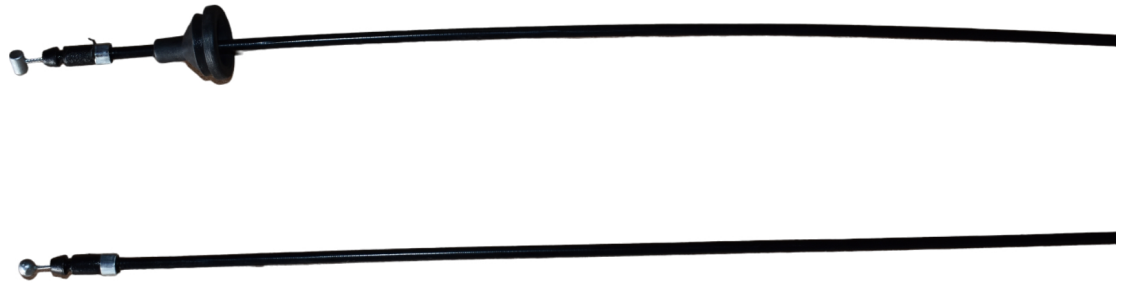

## apertura capot sin manija 07/17

Código: 4800

Descripción: apertura capot sin manija 07/17

Marca: GENERAL MOTORS - CHEVROLET

Modelo: CAPTIVA

Nro. Original: 20840749

Largo: 2090

Aplicación: cable apertura capot