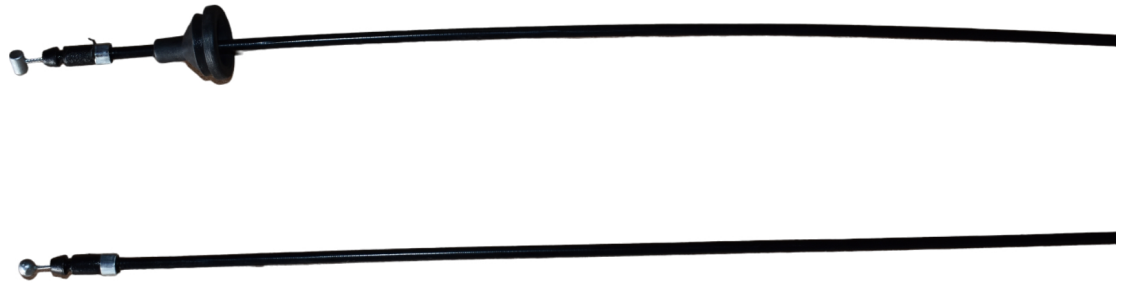

FREMec
cables de comando

Av. Las Palmeras 1452
Parque Industrial Metropolitano - Lote 71
(CP 2121) Pérez - Santa Fe - Argentina

Teléfono:
+54 341 5263864 /65 /66
Fax: +54 341 526 3871

apertura capot sin manija 07/17

Código: 4800

Descripción: apertura capot sin manija 07/17

Marca: GENERAL MOTORS - CHEVROLET

Modelo: CAPTIVA

Nro. Original: 20840749

Largo: 2090

Aplicación: cable apertura capot