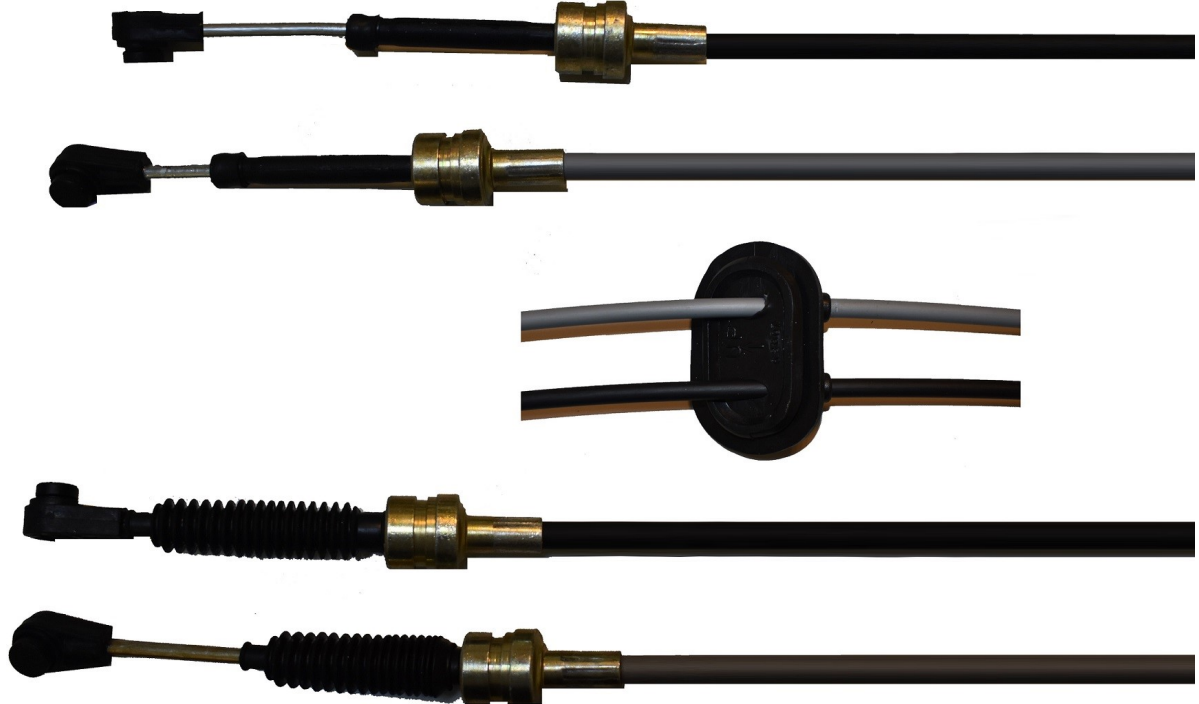

FREMEC
cables de comando

Av. Las Palmeras 1452
Parque Industrial Metropolitano - Lote 71
(CP 2121) Pérez - Santa Fe - Argentina

Teléfono:
+54 341 5263864 /65 /66
Fax: +54 341 526 3871

cambio de velocidades 2.5 D - 2.5 dCi - 2.8 Dti 01/... -2 cables unidos con goma-
MASTER II

Código: 4789

Descripción: cambio de velocidades 2.5 D - 2.5 dCi - 2.8 Dti 01/... -2 cables unidos con goma-
MASTER II

Marca: RENAULT

Modelo: RENAULT MASTER

Nro. Original: 8200134483 - 4401434 - 9109434

Largo: 1120

Aplicación: cable cambio de velocidades