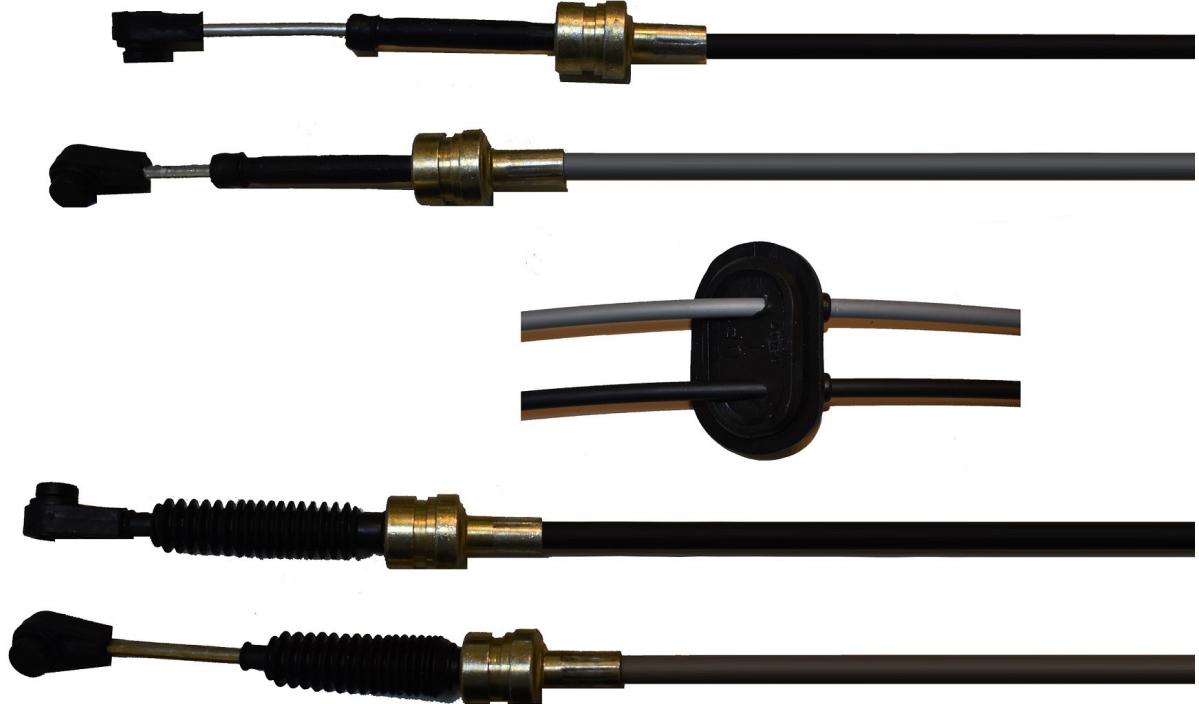

**FREMEC**  
cables de comando

Av. Las Palmeras 1452  
Parque Industrial Metropolitano - Lote 71  
(CP 2121) Pérez - Santa Fe - Argentina

Teléfono:  
+54 341 5263864 /65 /66  
Fax: +54 341 526 3871

cambio de velocidades 2.5 D - 2.5 dCi - 2.8 Dti 01/... -2 cables unidos con goma-  
MASTER II

Código: 4789

Descripción: cambio de velocidades 2.5 D - 2.5 dCi - 2.8 Dti 01/... -2 cables unidos con goma-  
MASTER II

Marca: RENAULT

Modelo: RENAULT MASTER

Nro. Original: 8200134483 - 4401434 - 9109434

Largo: 1120

Aplicación: cable cambio de velocidades