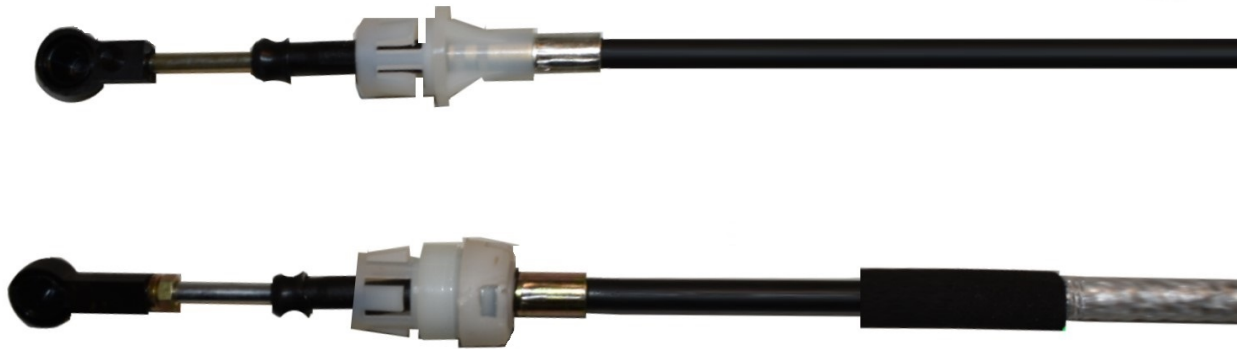

FREMEC
cables de comando

Av. Las Palmeras 1452
Parque Industrial Metropolitano - Lote 71
(CP 2121) Pérez - Santa Fe - Argentina

Teléfono:
+54 341 5263864 /65 /66
Fax: +54 341 526 3871

cambio de velocidades enganche 1.3 DRIVE MT5 22/...

Código: 4786

Descripción: cambio de velocidades enganche 1.3 DRIVE MT5 22/...

Marca: FIAT

Modelo: PULSE

Nro. Original: 46347438

Largo: 1080

Aplicación: cable cambio de velocidades