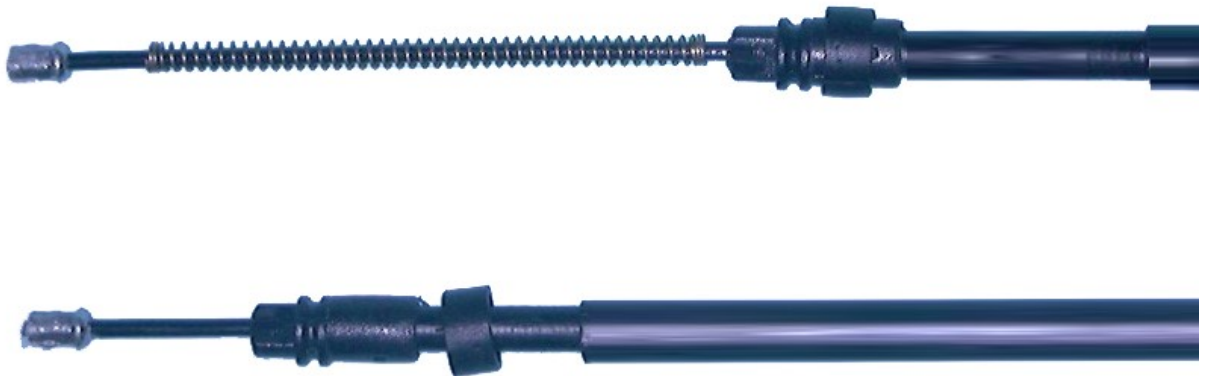

FREMec
cables de comando

Av. Las Palmeras 1452
Parque Industrial Metropolitano - Lote 71
(CP 2121) Pérez - Santa Fe - Argentina

Teléfono:
+54 341 5263864 /65 /66
Fax: +54 341 526 3871

freno trasero derecho - izquierdo a campana 14/...

Código: 4785

Descripción: freno trasero derecho - izquierdo a campana 14/...

Marca: RENAULT

Modelo: RENAULT SANDERO

Nro. Original: 365306778R

Largo: 1730

Aplicación: cable de freno