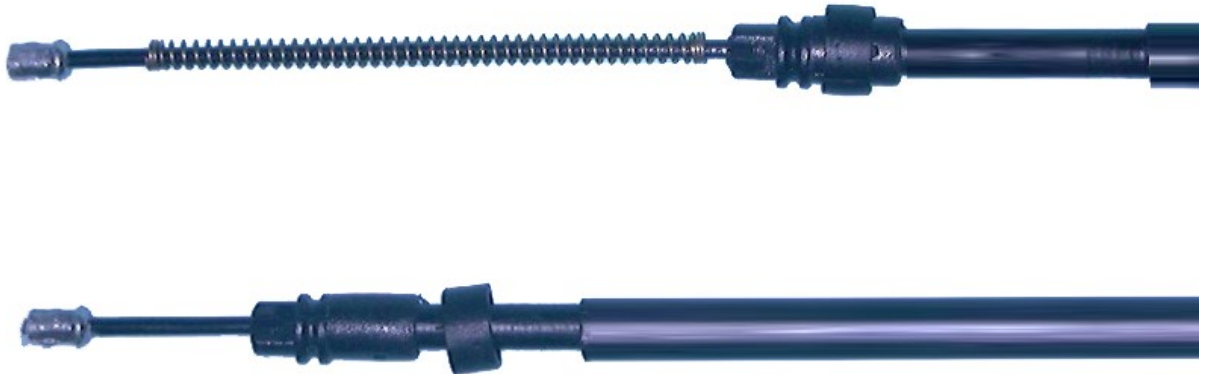

**FREMEC**  
cables de comando

Av. Las Palmeras 1452  
Parque Industrial Metropolitano - Lote 71  
(CP 2121) Pérez - Santa Fe - Argentina

Teléfono:  
+54 341 5263864 /65 /66  
Fax: +54 341 526 3871

## freno trasero derecho - izquierdo a campana 14/...

Código: 4785

Descripción: freno trasero derecho - izquierdo a campana 14/...

Marca: RENAULT

Modelo: RENAULT LOGAN

Nro. Original: 365306778R

Largo: 1730

Aplicación: cable de freno