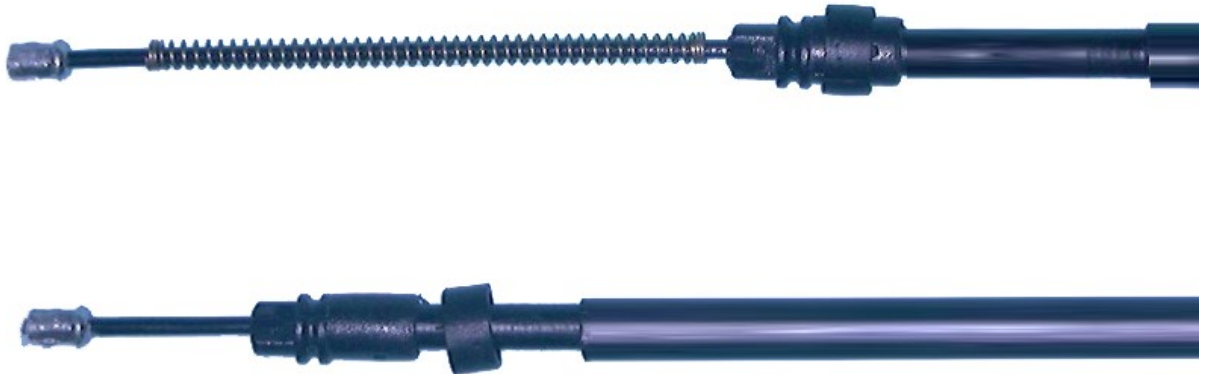

FREMEC
cables de comando

Av. Las Palmeras 1452
Parque Industrial Metropolitano - Lote 71
(CP 2121) Pérez - Santa Fe - Argentina

Teléfono:
+54 341 5263864 /65 /66
Fax: +54 341 526 3871

freno trasero derecho - izquierdo a campana 14/...

Código: 4785

Descripción: freno trasero derecho - izquierdo a campana 14/...

Marca: RENAULT

Modelo: RENAULT LOGAN

Nro. Original: 365306778R

Largo: 1730

Aplicación: cable de freno