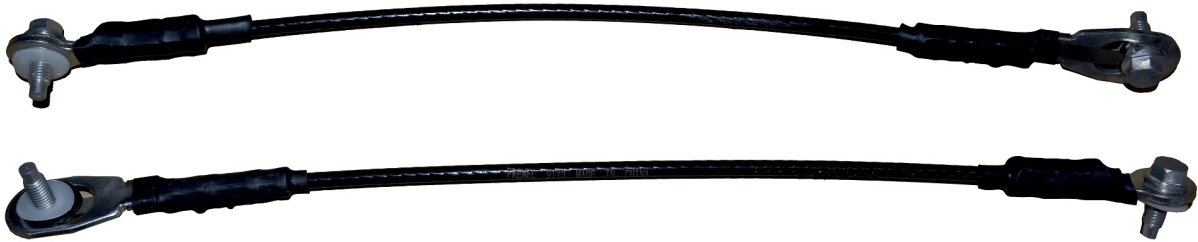

FREMEC
cables de comando

Av. Las Palmeras 1452
Parque Industrial Metropolitano - Lote 71
(CP 2121) Pérez - Santa Fe - Argentina

Teléfono:
+54 341 5263864 /65 /66
Fax: +54 341 526 3871

sostén de compuerta 2.3 DCI 20/...

Código: 4780

Descripción: sostén de compuerta 2.3 DCI 20/...

Marca: RENAULT

Modelo: RENAULT ALASKAN

Nro. Original: 904604JN0A

FREMEC
cables de comando

Av. Las Palmeras 1452
Parque Industrial Metropolitano - Lote 71
(CP 2121) Pérez - Santa Fe - Argentina