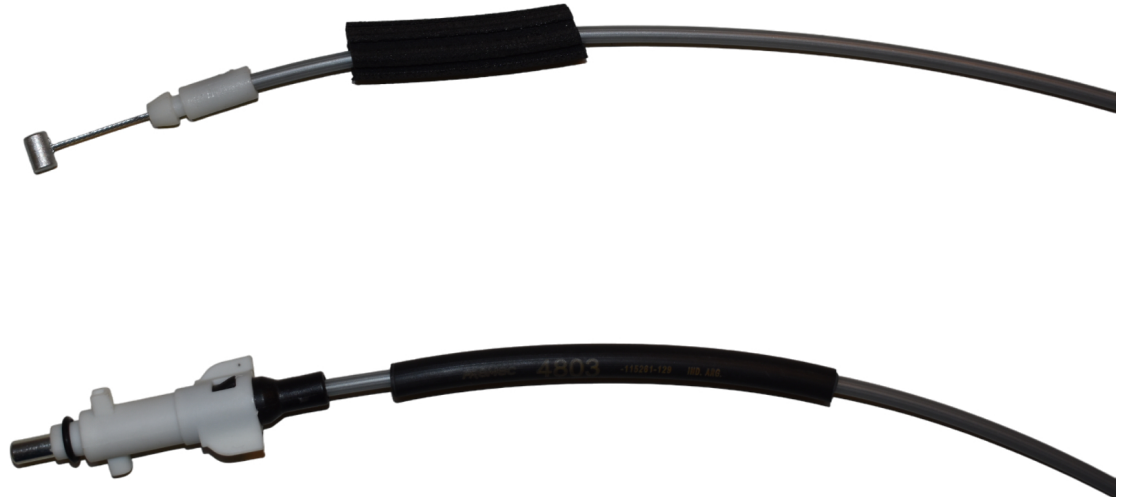

**FREMEC**  
cables de comando

Av. Las Palmeras 1452  
Parque Industrial Metropolitano - Lote 71  
(CP 2121) Pérez - Santa Fe - Argentina

Teléfono:  
+54 341 5263864 /65 /66  
Fax: +54 341 526 3871

## apertura puerta tapa tanque de combustible SW4 05/15

Código: 4801

Descripción: apertura puerta tapa tanque de combustible SW4 05/15

Marca: TOYOTA

Modelo: HILUX

Nro. Original: 770350K080

Largo: 3905

Aplicación: cable apertura puerta