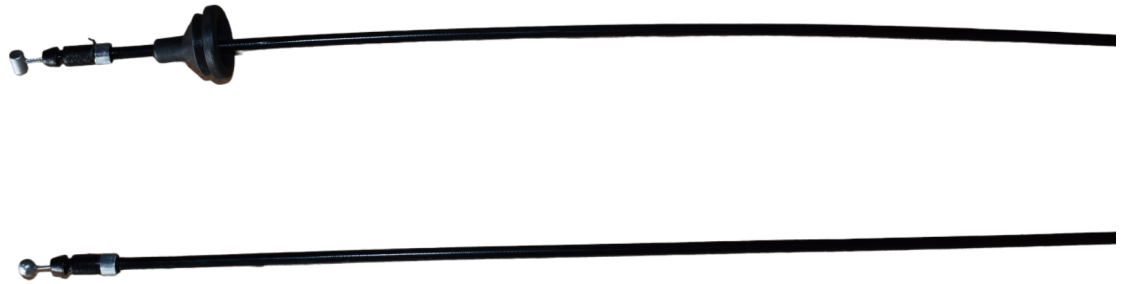

FREMec
cables de comando

Av. Las Palmeras 1452
Parque Industrial Metropolitano - Lote 71
(CP 2121) Pérez - Santa Fe - Argentina

Teléfono:
+54 341 5263864 /65 /66
Fax: +54 341 526 3871

apertura capot sin manija 07/17

Código: 4800

Descripción: apertura capot sin manija 07/17

Marca: OPEL

Modelo: ANTARA

Nro. Original: 20840749

Largo: 2090

Aplicación: cable apertura capot