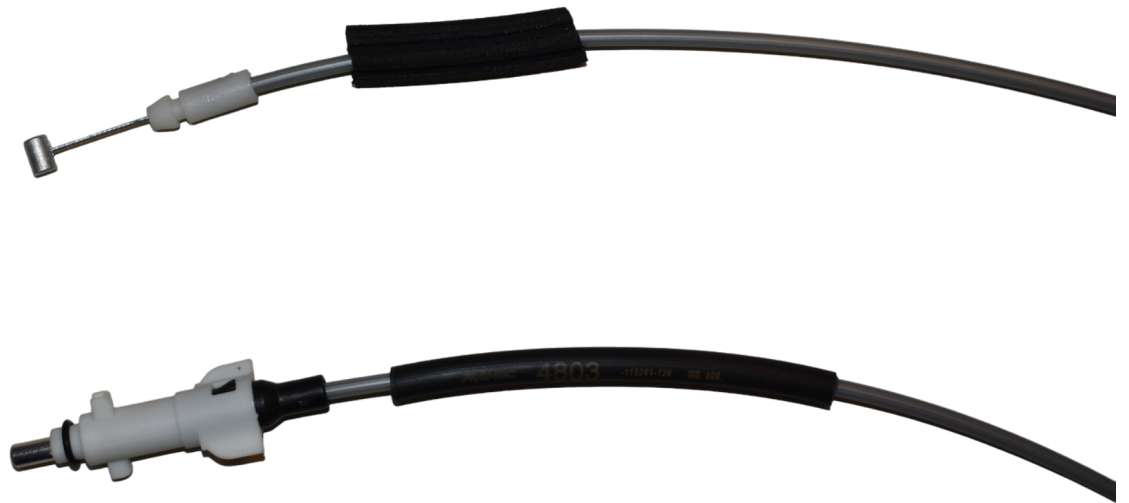

**FREMEC**  
cables de comando

Av. Las Palmeras 1452  
Parque Industrial Metropolitano - Lote 71  
(CP 2121) Pérez - Santa Fe - Argentina

Teléfono:  
+54 341 5263864 /65 /66  
Fax: +54 341 526 3871

## apertura puerta tapa tanque de combustible 07/14

Código: 4803

Descripción: apertura puerta tapa tanque de combustible 07/14

Marca: TOYOTA

Modelo: COROLLA

Nro. Original: 7703502310

Largo: 2810

Aplicación: cable apertura puerta