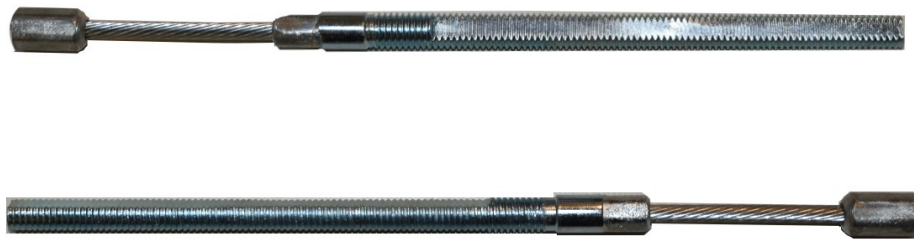

FREMEC
cables de comando

Av. Las Palmeras 1452
Parque Industrial Metropolitano - Lote 71
(CP 2121) Pérez - Santa Fe - Argentina

Teléfono:
+54 341 5263864 /65 /66
Fax: +54 341 526 3871

freno delantero a campana 12/...

Código: 4771

Descripción: freno delantero a campana 12/...

Marca: GENERAL MOTORS - CHEVROLET

Modelo: SONIC

Nro. Original: 95229769 - 95937512

Largo: 185

Aplicación: cable de freno