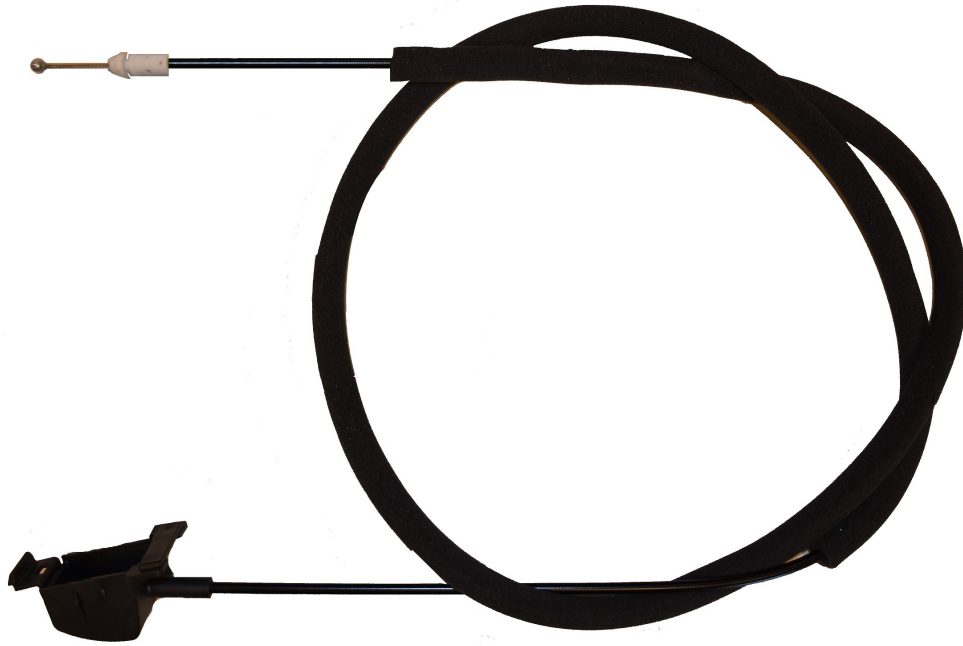

FREMEC
cables de comando

Av. Las Palmeras 1452
Parque Industrial Metropolitano - Lote 71
(CP 2121) Pérez - Santa Fe - Argentina

Teléfono:
+54 341 5263864 /65 /66
Fax: +54 341 526 3871

apertura portón trasero izquierdo lado superior (sin cerradura)

Código: 4736

Descripción: apertura portón trasero izquierdo lado superior (sin cerradura)

Marca: NISSAN

Modelo: NV 400

Nro. Original: 8200661155

Largo: 1415

Aplicación: cable apertura puerta