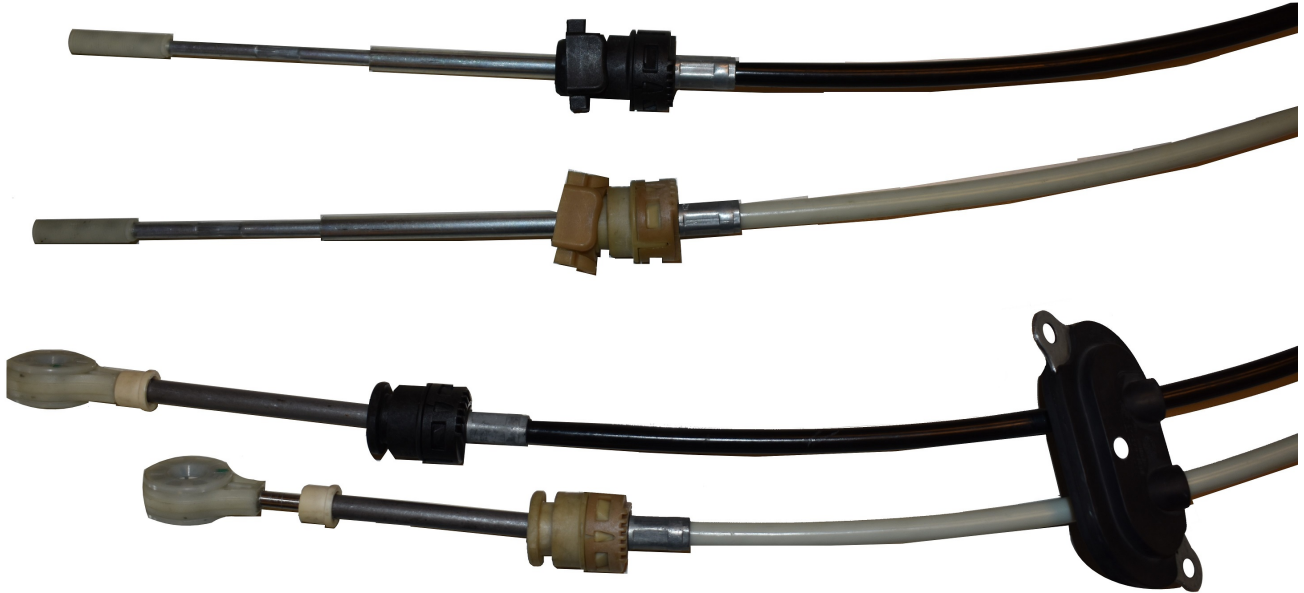

**FREMec**  
cables de comando

Av. Las Palmeras 1452  
Parque Industrial Metropolitano - Lote 71  
(CP 2121) Pérez - Santa Fe - Argentina

Teléfono:  
+54 341 5263864 /65 /66  
Fax: +54 341 526 3871

cambio de velocidades 1.6 16v 12/...

Código: 4615

Descripción: cambio de velocidades 1.6 16v 12/...

Marca: GENERAL MOTORS - CHEVROLET

Modelo: SONIC

Nro. Original: 25186043 - 25185110

Largo: 1145

Aplicación: cable cambio de velocidades