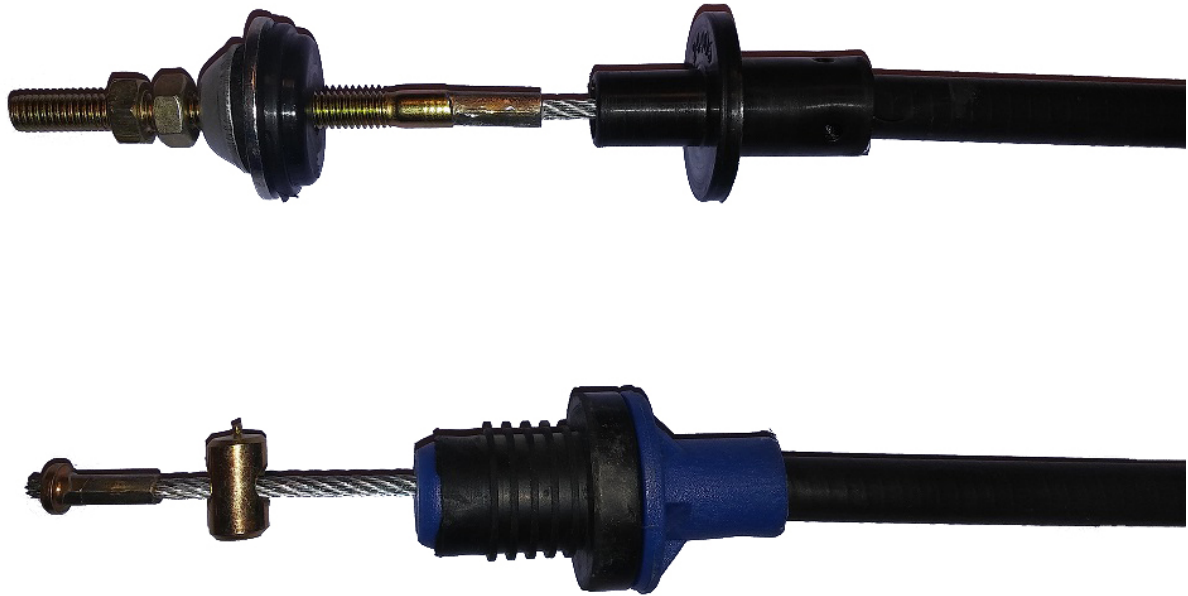

FREMEC
cables de comando

Av. Las Palmeras 1452
Parque Industrial Metropolitano - Lote 71
(CP 2121) Pérez - Santa Fe - Argentina

Teléfono:
+54 341 5263864 /65 /66
Fax: +54 341 526 3871

embrague regulación manual 95/00

Código: 3936

Descripción: embrague regulación manual 95/00

Marca: CHRYSLER

Modelo: CIRRUS-STRATUS-BREEZE

Nro. Original: 4670400

Largo: 895

Aplicación: cable de embrague