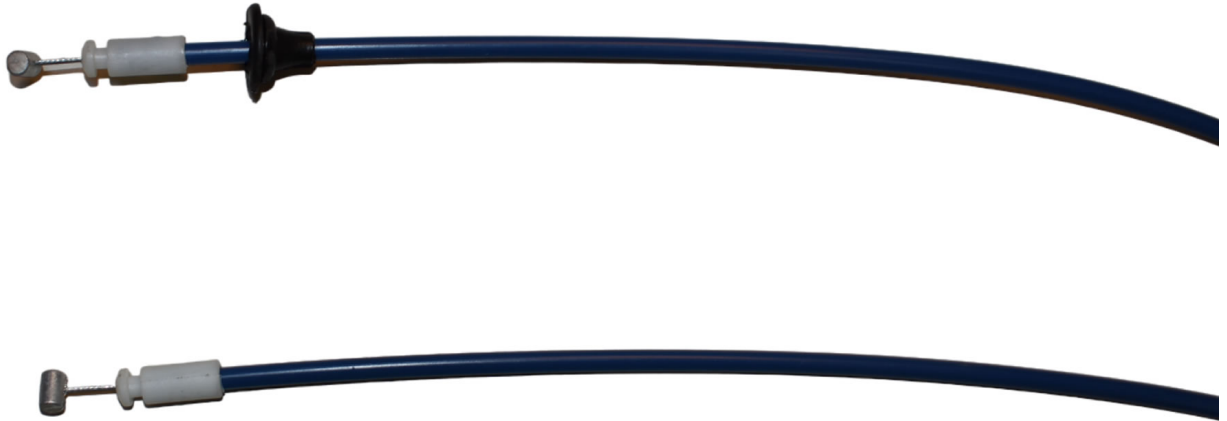

FREMEC
cables de comando

Av. Las Palmeras 1452
Parque Industrial Metropolitano - Lote 71
(CP 2121) Pérez - Santa Fe - Argentina

Teléfono:
+54 341 5263864 /65 /66
Fax: +54 341 526 3871

apertura capot con guardapolvo (sin manija) 15/21

Código: 4793

Descripción: apertura capot con guardapolvo (sin manija) 15/21

Marca: FORD

Modelo: KA - PUMA

Nro. Original: E3BZ16916C - E3B516B975AE - 2464568

Largo: 1685

Aplicación: cable apertura capot