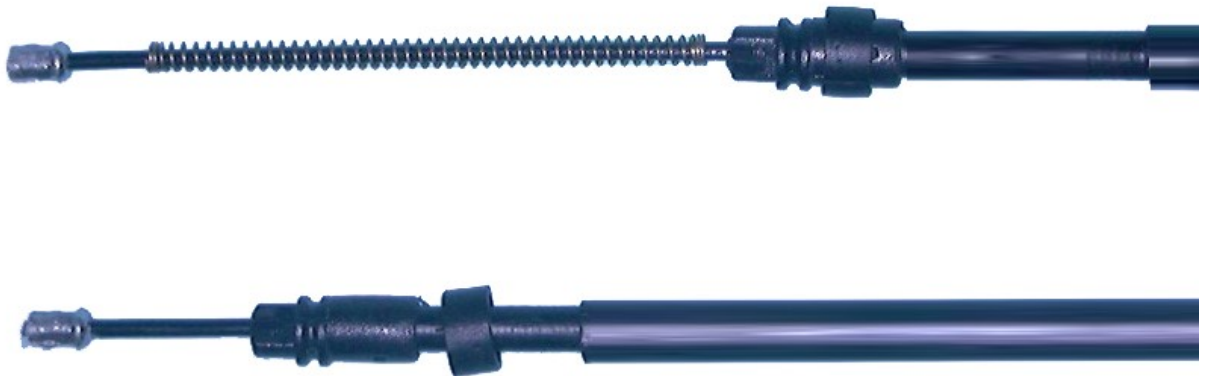

FREMEC
cables de comando

Av. Las Palmeras 1452
Parque Industrial Metropolitano - Lote 71
(CP 2121) Pérez - Santa Fe - Argentina

Teléfono:
+54 341 5263864 /65 /66
Fax: +54 341 526 3871

freno trasero derecho - izquierdo a campana 14/...

Código: 4785

Descripción: freno trasero derecho - izquierdo a campana 14/...

Marca: RENAULT

Modelo: RENAULT SANDERO

Nro. Original: 365306778R

Largo: 1730

Aplicación: cable de freno