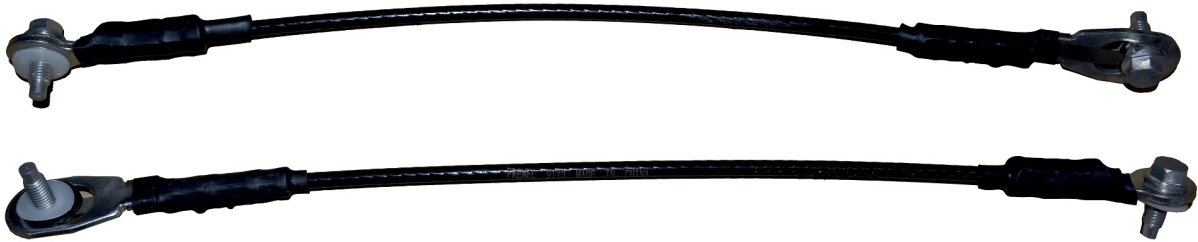

FREMec
cables de comando

Av. Las Palmeras 1452
Parque Industrial Metropolitano - Lote 71
(CP 2121) Pérez - Santa Fe - Argentina

Teléfono:
+54 341 5263864 /65 /66
Fax: +54 341 526 3871

sostén de compuerta 2.3 DCI 20/...

Código: 4780

Descripción: sostén de compuerta 2.3 DCI 20/...

Marca: RENAULT

Modelo: RENAULT ALASKAN

Nro. Original: 904604JN0A

FREMEC
cables de comando

Av. Las Palmeras 1452
Parque Industrial Metropolitano - Lote 71
(CP 2121) Pérez - Santa Fe - Argentina