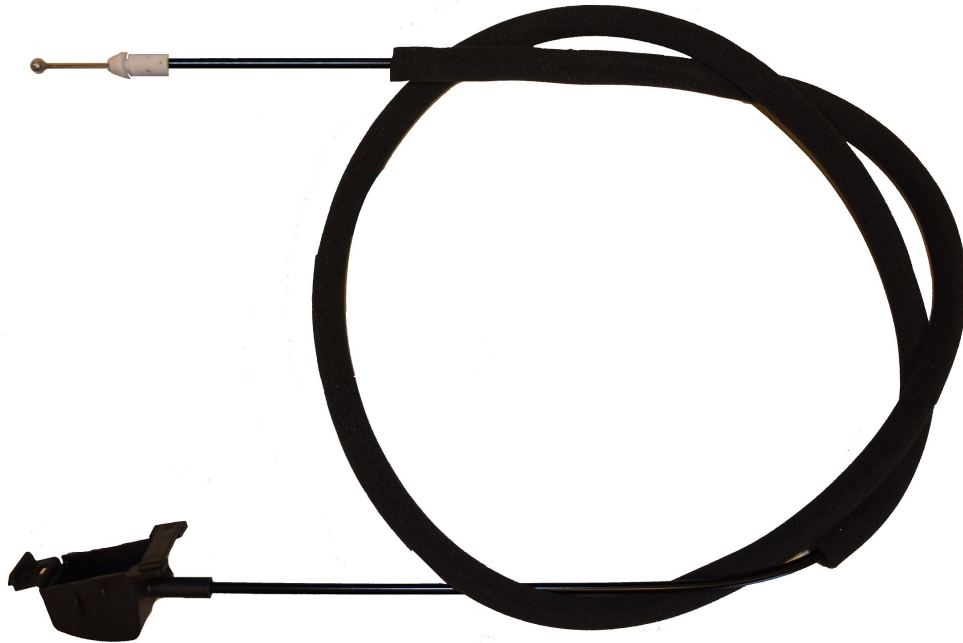

FREMEC
cables de comando

Av. Las Palmeras 1452
Parque Industrial Metropolitano - Lote 71
(CP 2121) Pérez - Santa Fe - Argentina

Teléfono:
+54 341 5263864 /65 /66
Fax: +54 341 526 3871

apertura portón trasero izquierdo lado superior (sin cerradura) MOVANO II

Código: 4736

Descripción: apertura portón trasero izquierdo lado superior (sin cerradura) MOVANO II

Marca: OPEL

Modelo: MOVANO

Nro. Original: 8200661155

Largo: 1415

Aplicación: cable apertura puerta