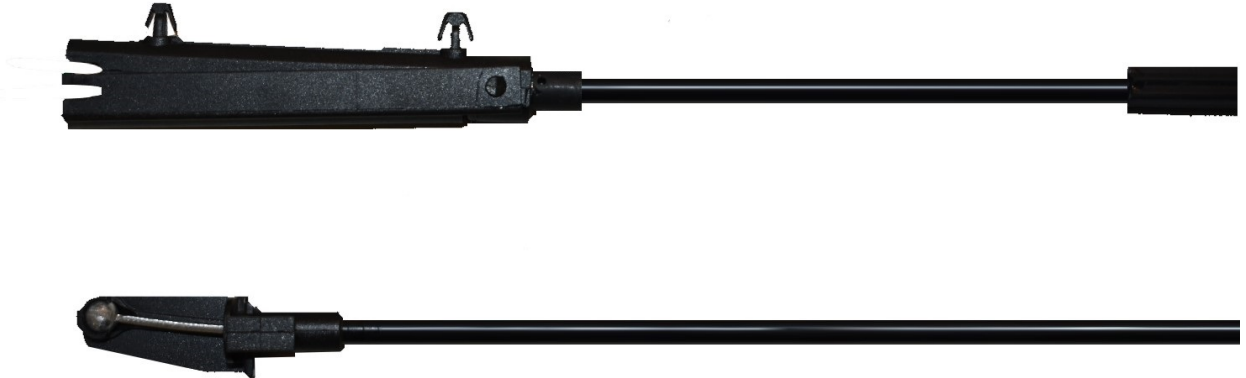

FREMEC
cables de comando

Av. Las Palmeras 1452
Parque Industrial Metropolitano - Lote 71
(CP 2121) Pérez - Santa Fe - Argentina

Teléfono:
+54 341 5263864 /65 /66
Fax: +54 341 526 3871

apertura capot (tramo delantero) 21/...

Código: 4733

Descripción: apertura capot (tramo delantero) 21/...

Marca: VOLKSWAGEN

Modelo: TAOS

Nro. Original: 2GJ823531D

Largo: 700

Aplicación: cable apertura capot