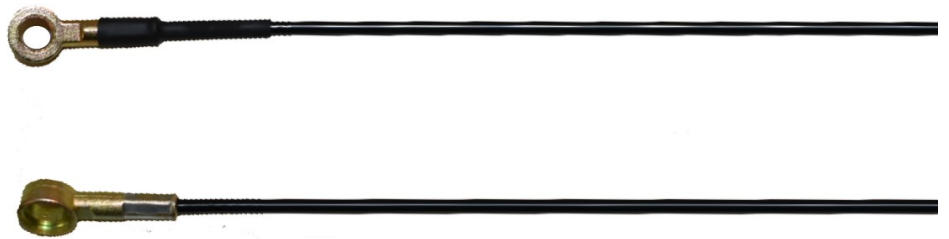

FREMEC
cables de comando

Av. Las Palmeras 1452
Parque Industrial Metropolitano - Lote 71
(CP 2121) Pérez - Santa Fe - Argentina

Teléfono:
+54 341 5263864 /65 /66
Fax: +54 341 526 3871

sostén de compuerta STRADA 281 20/...

Código: 4748

Descripción: sostén de compuerta STRADA 281 20/...

Marca: FIAT

Modelo: STRADA

Nro. Original: 52129080

Largo: 675

Aplicación: cable sostén de compuerta