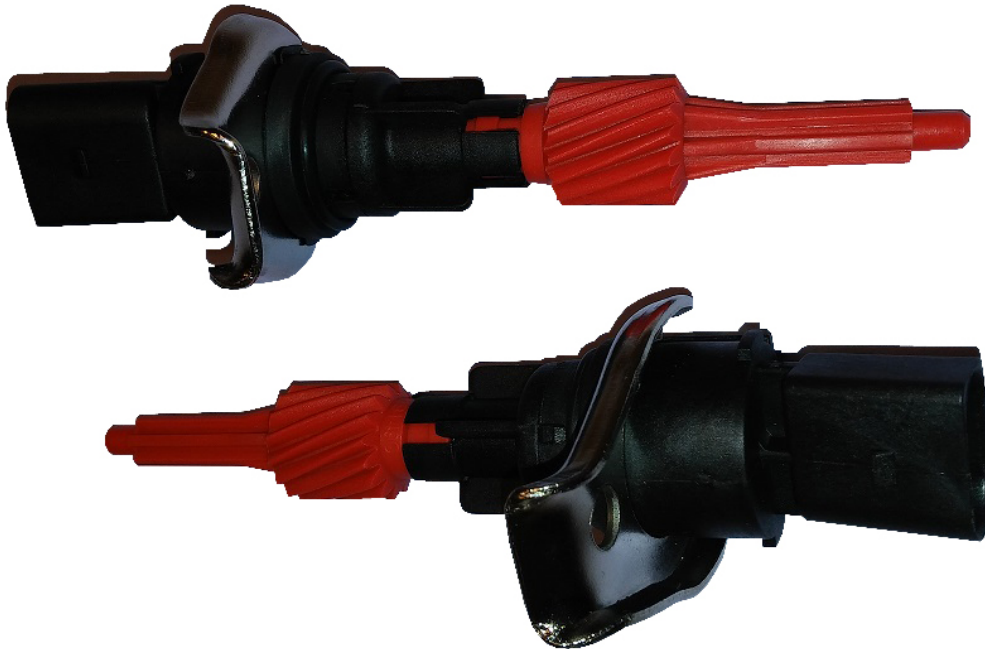

**FREMEC**  
cables de comando

Av. Las Palmeras 1452  
Parque Industrial Metropolitano - Lote 71  
(CP 2121) Pérez - Santa Fe - Argentina

Teléfono:  
+54 341 5263864 /65 /66  
Fax: +54 341 526 3871

Bora - Caddy - Golf II - Golf III - Golf IV - New Beetle - Passat - Polo - Sharan - Vento

Código: 7803

Descripción: Bora - Caddy - Golf II - Golf III - Golf IV - New Beetle - Passat - Polo - Sharan - Vento

Marca: SENSORES DE VELOCIDAD

Modelo: VOLKSWAGEN

Nro. Original: 1H0919149C

Largo: 0

Aplicación: sensor de velocidad