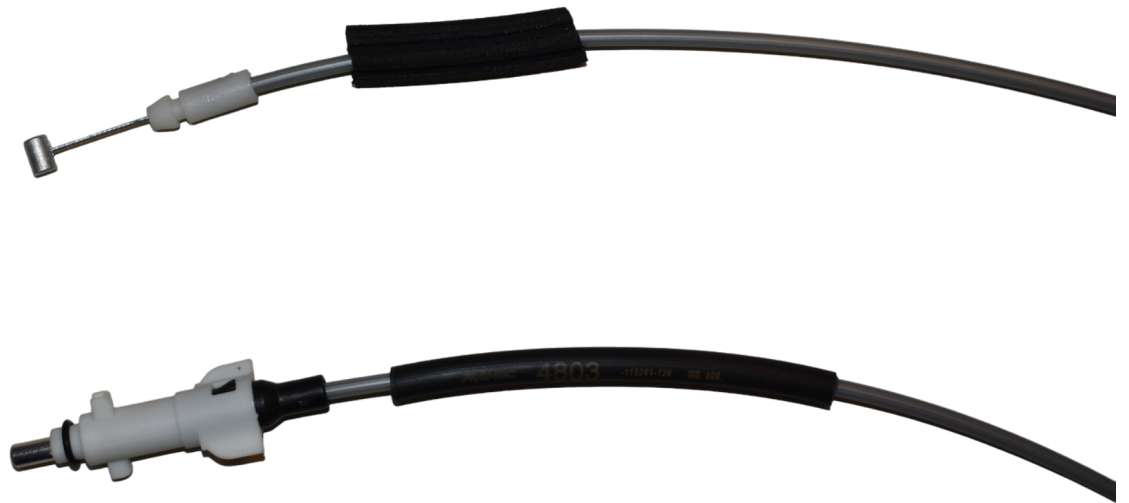

FREMEC
cables de comando

Av. Las Palmeras 1452
Parque Industrial Metropolitano - Lote 71
(CP 2121) Pérez - Santa Fe - Argentina

Teléfono:
+54 341 5263864 /65 /66
Fax: +54 341 526 3871

apertura puerta tapa tanque de combustible 07/14

Código: 4803

Descripción: apertura puerta tapa tanque de combustible 07/14

Marca: TOYOTA

Modelo: COROLLA

Nro. Original: 7703502310

Largo: 2810

Aplicación: cable apertura puerta