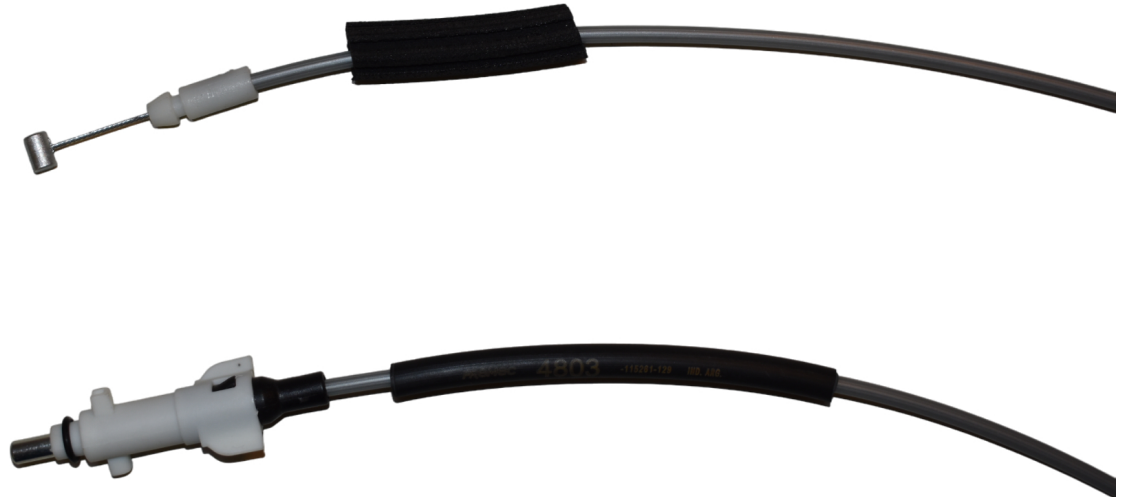

FREMEC
cables de comando

Av. Las Palmeras 1452
Parque Industrial Metropolitano - Lote 71
(CP 2121) Pérez - Santa Fe - Argentina

Teléfono:
+54 341 5263864 /65 /66
Fax: +54 341 526 3871

apertura puerta tapa tanque de combustible SW4 05/15

Código: 4801

Descripción: apertura puerta tapa tanque de combustible SW4 05/15

Marca: TOYOTA

Modelo: HILUX

Nro. Original: 770350K080

Largo: 3905

Aplicación: cable apertura puerta