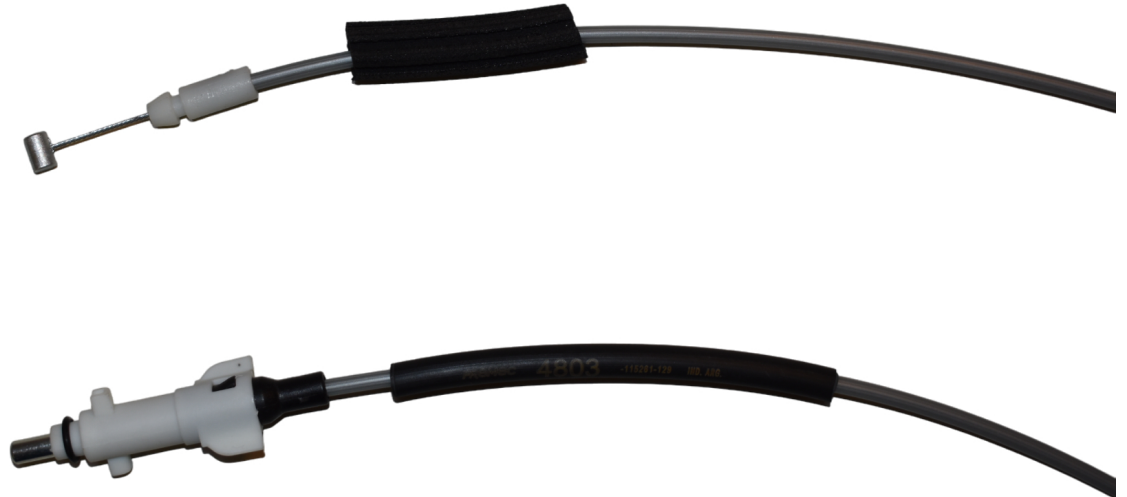

FREMEC
cables de comando

Av. Las Palmeras 1452
Parque Industrial Metropolitano - Lote 71
(CP 2121) Pérez - Santa Fe - Argentina

Teléfono:
+54 341 5263864 /65 /66
Fax: +54 341 526 3871

apertura puerta tapa tanque de combustible SW4 05/15

Código: 4801

Descripción: apertura puerta tapa tanque de combustible SW4 05/15

Marca: TOYOTA

Modelo: HILUX

Nro. Original: 770350K080

Largo: 3905

Aplicación: cable apertura puerta